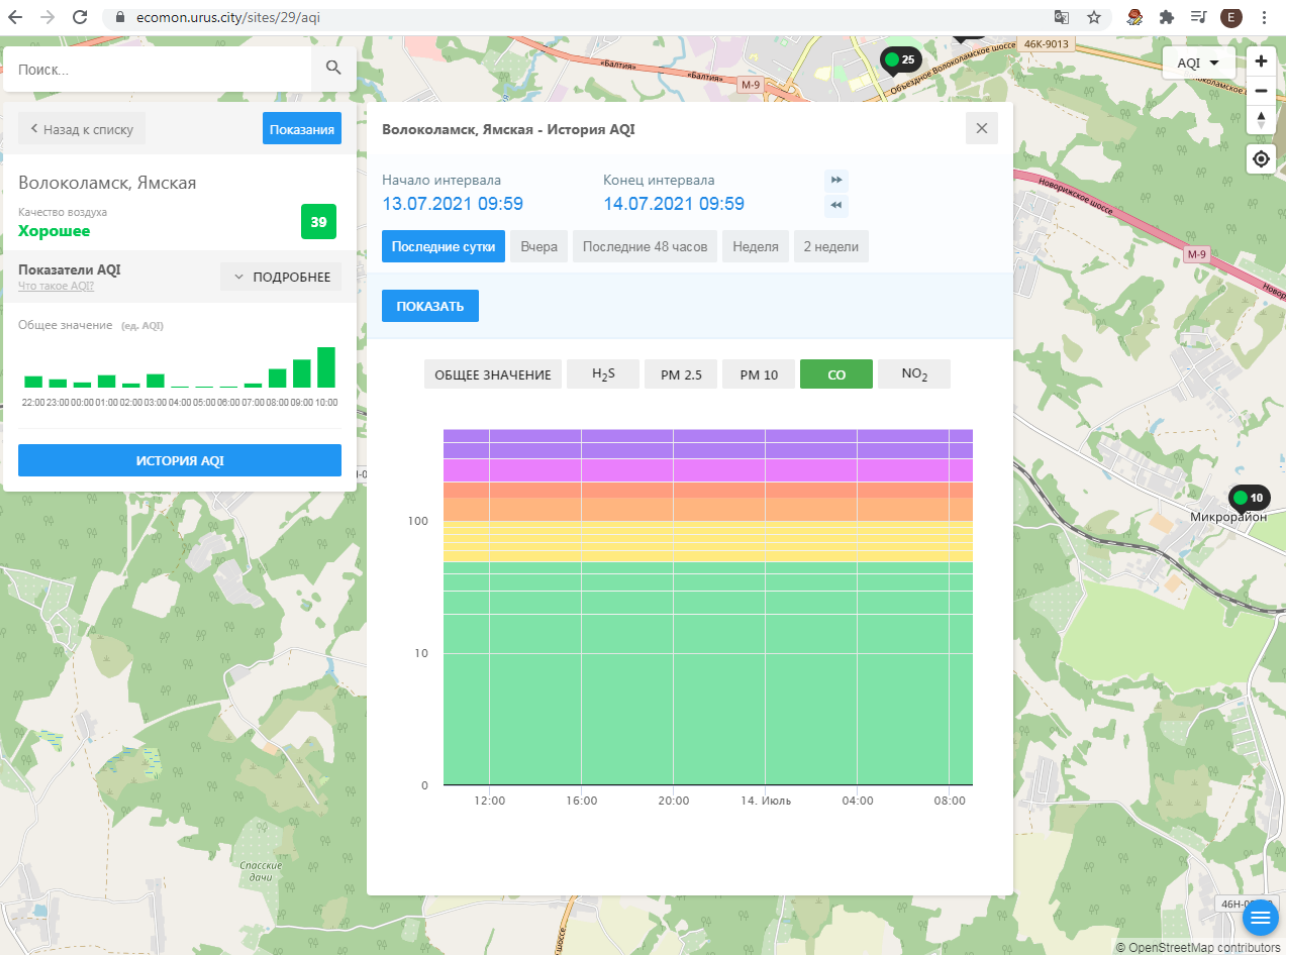

Показатели AQI

Общее значение (ед. AQI)

ИСТОРИЯ AQI

Волоколамск, Ямская - История AQI

Начало интервала: 13.07.2021 09:59

Конец интервала: 14.07.2021 09:59

Последние сутки | Вчера | Последние 48 часов | Неделя | 2 недели

© OpenStreetMap contributors

Поиск...

Волоколамск, Ямская

Качество воздуха **Хорошее** 39

Показатели AQI

Общее значение (ед. AQI)

ИСТОРИЯ AQI

Волоколамск, Ямская - История AQI