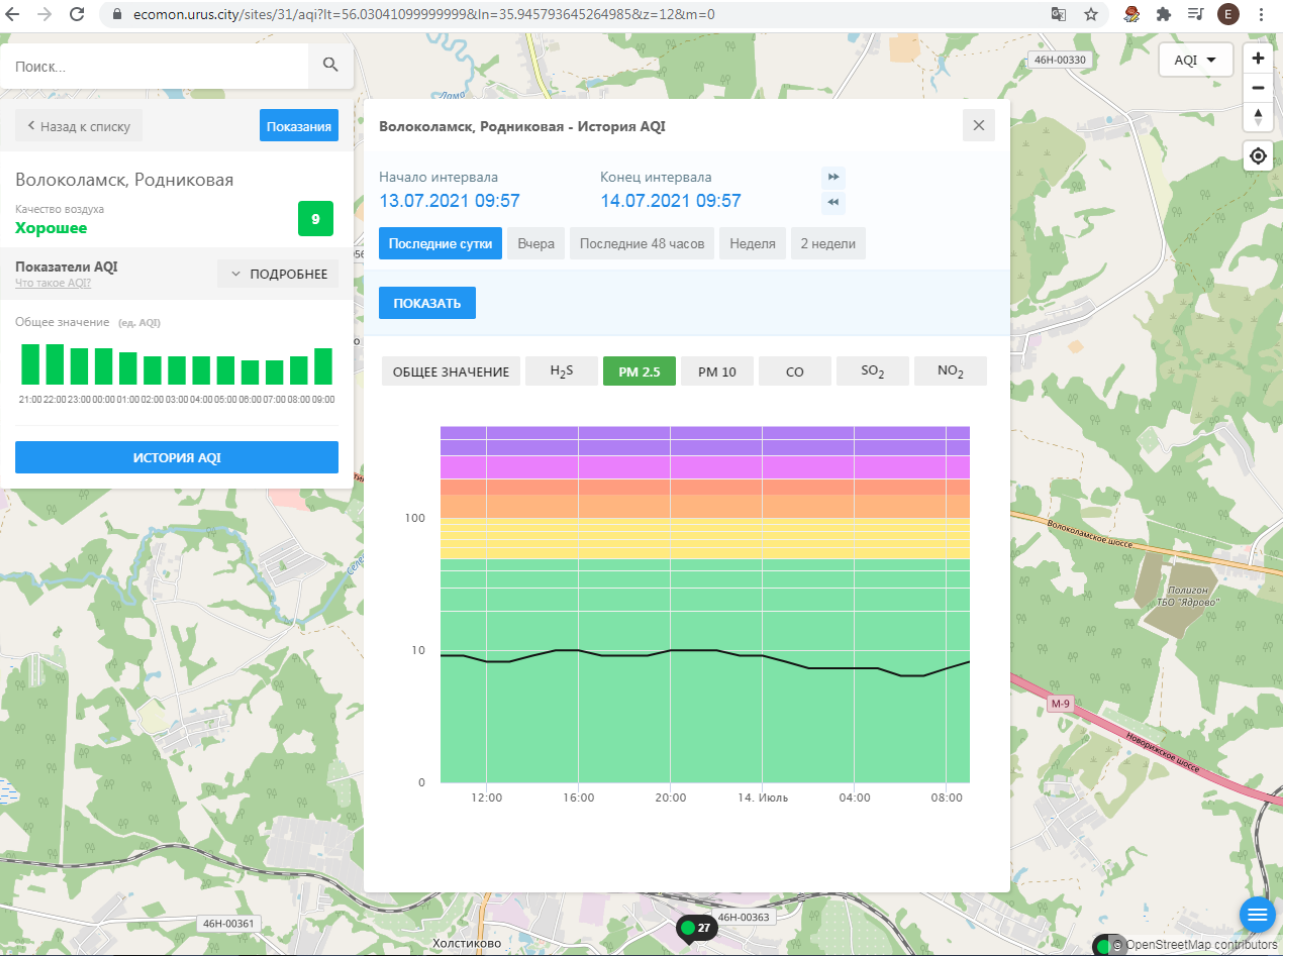

ИСТОРИЯ AQI

Волоколамск, Родниковая - История AQI

Начало интервала: 13.07.2021 09:57 Конец интервала: 14.07.2021 09:57

Последние сутки Вчера Последние 48 часов Неделя 2 недели

ПОКАЗАТЬ

ОБЩЕЕ ЗНАЧЕНИЕ H₂S PM 2.5 PM 10 CO SO₂ NO₂

Время	Общее значение (ед. AQI)
12:00	15
14:00	60
16:00	50
18:00	50
20:00	10
22:00	10
00:00	10
02:00	10
04:00	10
06:00	10
08:00	10

46Н-00330

46Н-00361

46Н-00363

Холстикovo

Волоколамское шоссе

М-9

Родниковое шоссе

Волжский ТБО-Ядрово

OpenStreetMap contributors

ecomon.urus.city/sites/31/aqi?lt=56.03041099999999&ln=35.945793645264985&z=12&m=0

Поиск...

Волоколамск, Родниковая

Качество воздуха **Хорошее** 9

Показатели AQI
Что такое AQI? ПОДРОБНЕЕ