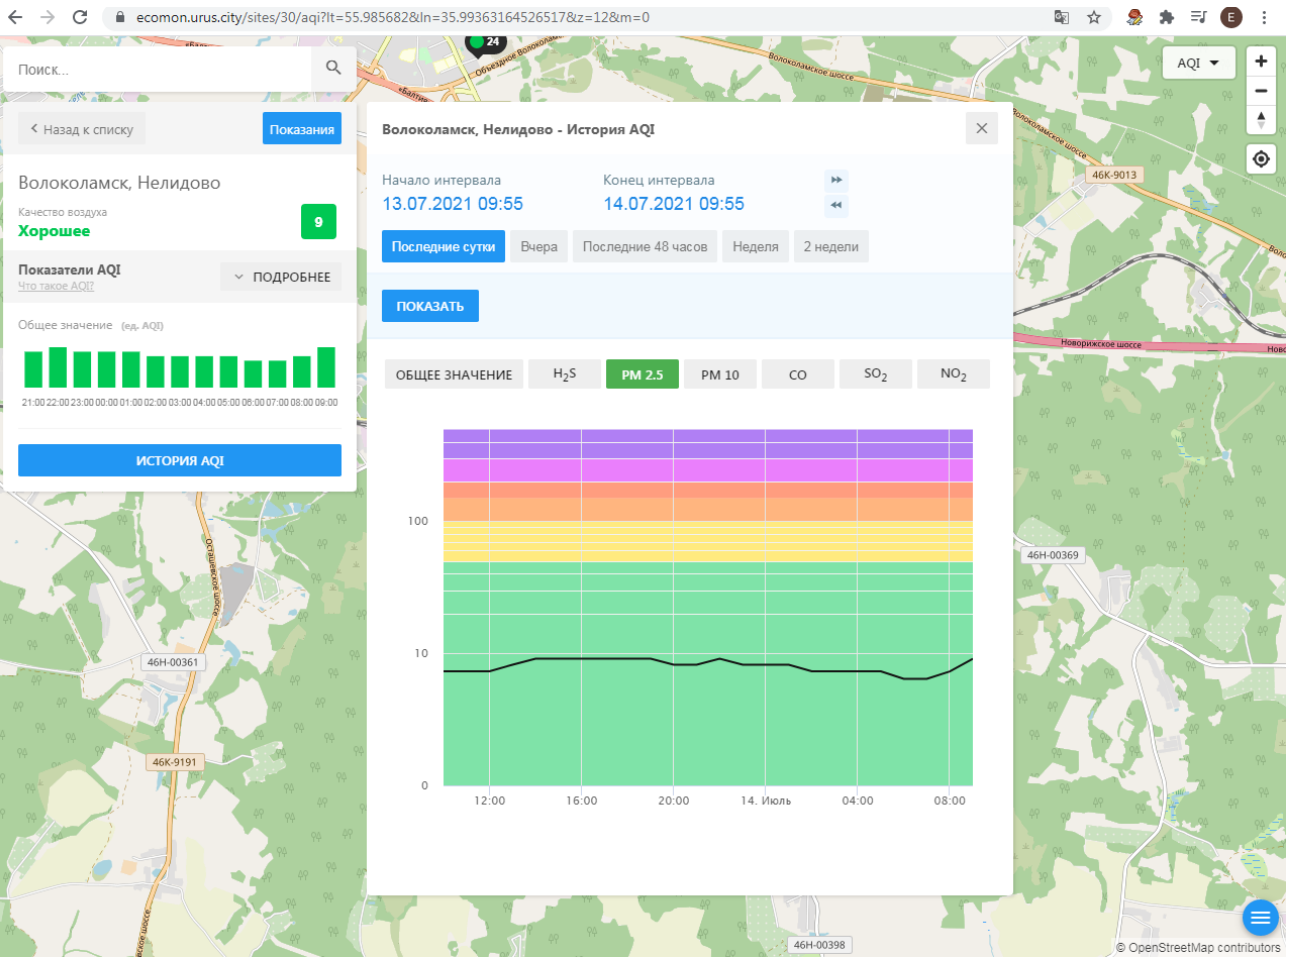

Поиск...

Волоколамск, Нелидово

Качество воздуха **Хорошее** 9

Показатели AQI Что такое AQI? ПОДРОБНЕЕ

Общее значение (ед. AQI)

ИСТОРИЯ AQI

Волоколамск, Нелидово - История AQI

Начало интервала: 13.07.2021 09:55 Конец интервала: 14.07.2021 09:55

Последние сутки Вчера Последние 48 часов Неделя 2 недели

ПОКАЗАТЬ

ОБЩЕЕ ЗНАЧЕНИЕ **H₂S** PM 2.5 PM 10 CO SO₂ NO₂

100

10

0

12:00 16:00 20:00 14. Июль 04:00 08:00

© OpenStreetMap contributors

Поиск...

Волоколамск, Нелидово

Качество воздуха **Хорошее** 9

Показатели AQI Что такое AQI? ПОДРОБНЕЕ

Общее значение (ед. AQI)

21:00 22:00 23:00 00:00 01:00 02:00 03:00 04:00 05:00 06:00 07:00 08:00 09:00

ИСТОРИЯ AQI