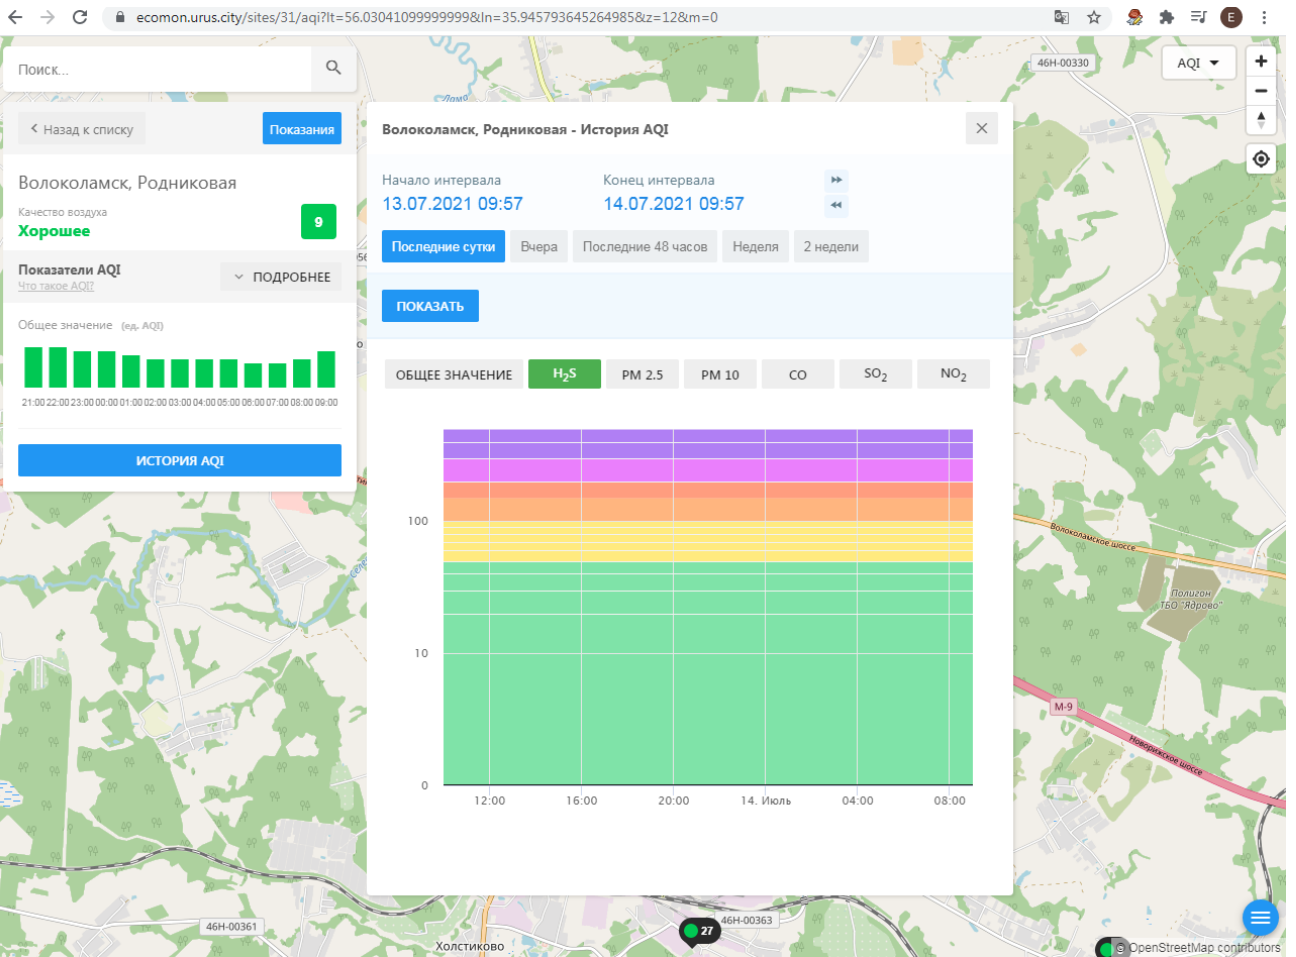

ИСТОРИЯ AQI

Волоколамск, Родниковая - История AQI

Начало интервала: 13.07.2021 09:57 Конец интервала: 14.07.2021 09:57

Последние сутки Вчера Последние 48 часов Неделя 2 недели

ПОКАЗАТЬ

ОБЩЕЕ ЗНАЧЕНИЕ H₂S PM 2.5 PM 10 CO SO₂ NO₂

Время	Общее значение (ед. AQI)
12:00	15
14:00	60
16:00	50
18:00	50
20:00	10
22:00	10
00:00	10
02:00	10
04:00	10
06:00	10
08:00	10

46Н-00330

46Н-00361

46Н-00363

Холстикovo

Волоколамское шоссе

М-9

Родниковое шоссе

Волжский ТБО-Ядрово

OpenStreetMap contributors

ecomon.urus.city/sites/31/aqi?lt=56.03041099999999&ln=35.945793645264985&z=12&m=0

Поиск...

Волоколамск, Родниковая

Качество воздуха **Хорошее** 9

Показатели AQI
Что такое AQI? ПОДРОБНЕЕ