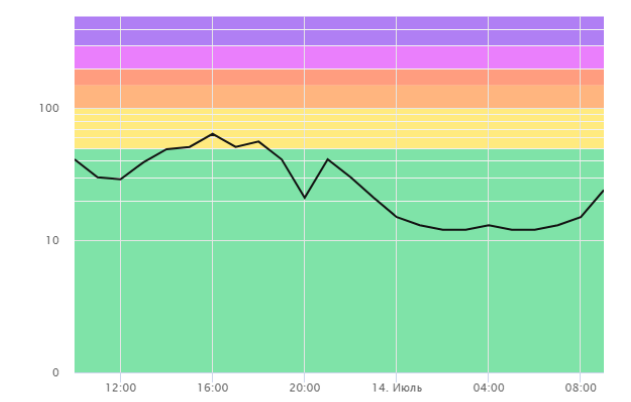

ПОКАЗАТЬ

ОБЩЕЕ ЗНАЧЕНИЕ | H₂S | PM 2.5 | PM 10 | CO | SO₂ | **NO₂**

Время	Общее значение AQI	NO ₂
12:00	~40	~15
15:00	~60	~30
18:00	~50	~25
20:00	~40	~15
21:00	~10	~5
00:00	~10	~5
02:00	~5	~2
04:00	~10	~5
06:00	~10	~5
08:00	~20	~10

Поиск...

Назад к списку Показания

Волоколамск, Хлебозавод

Качество воздуха **Хорошее** 24

Показатели AQI Что такое AQI? ПОДРОБНЕЕ

Общее значение (ед. AQI)

ИСТОРИЯ AQI

Волоколамск, Хлебозавод - История AQI

Начало интервала: 13.07.2021 09:58 Конец интервала: 14.07.2021 09:58

Последние сутки Вчера Последние 48 часов Неделя 2 недели

ПОКАЗАТЬ

ОБЩЕЕ ЗНАЧЕНИЕ H₂S PM 2.5 PM 10 CO SO₂ NO₂

46Н-00361

Холстиково

Поиск...